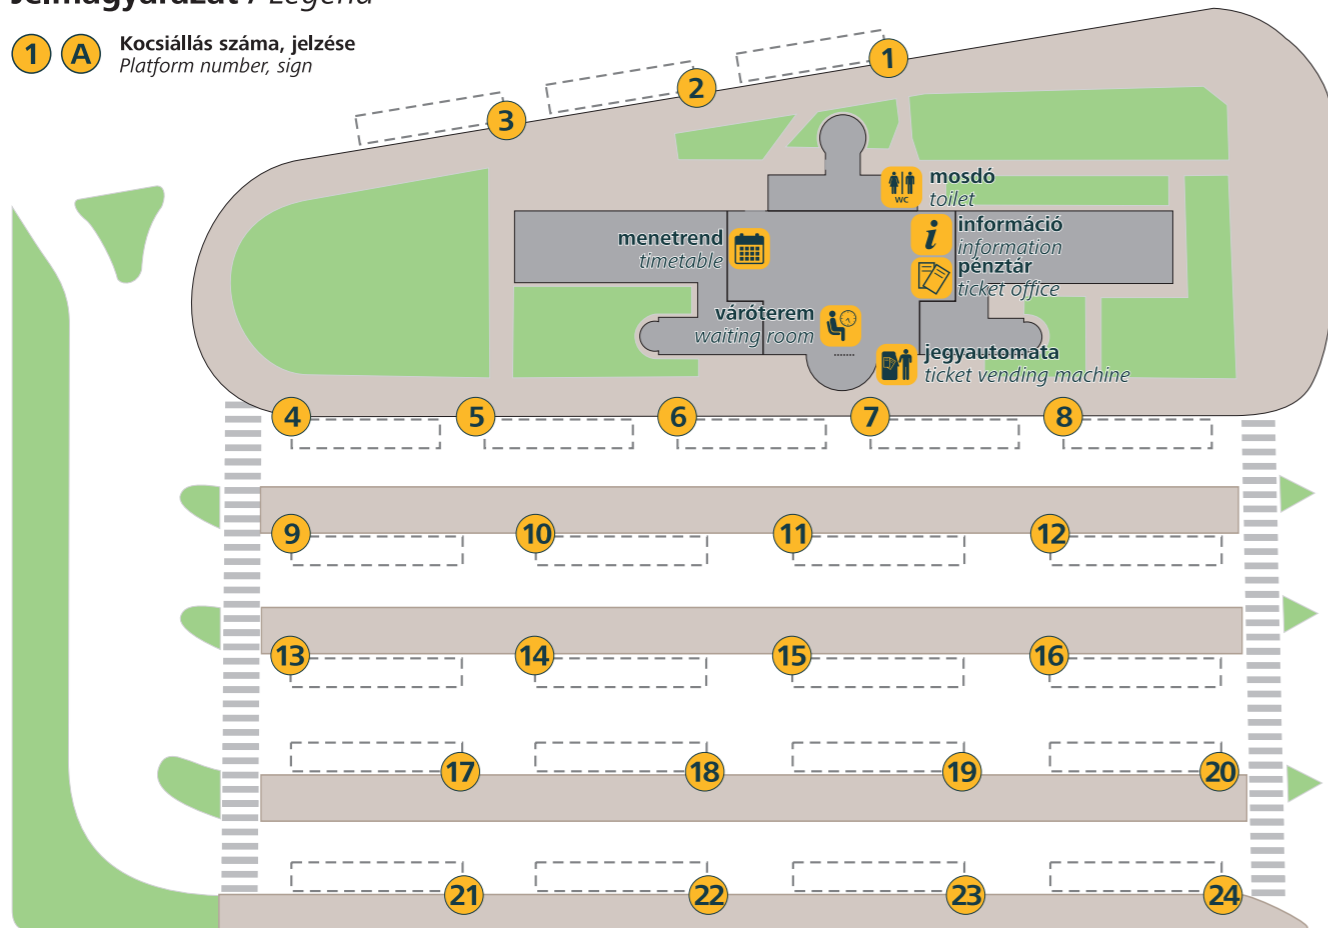

# Nyíregyháza, Autóbusz-állomás

### Jelmagyarázat / Legend

1 A Kocsiállás száma, jelzése  
Platform number, sign

1 1449 3881  
▶ Debrecen  
▶ Sáropatak

2 1449 3881 4207  
▶ Baktalórántháza  
▶ Mátészalka  
▶ Sáropatak  
▶ Sátoraljaújhely  
▶ Székely

3 Nem indul járat.

4 1 1A ▶ Repülőtér  
▶ Vásártér  
3 30 H30  
▶ Sóstói úti kórház  
3 3A 30 30A  
▶ Rozsrét  
24 ▶ Sóstói úti kórház  
▶ Kistelekesizelő  
95 95E 95L  
▶ Michelin  
▶ Huszár telep  
▶ LEGO

5 H30 H31  
▶ Görcsös sor, Oláhrét  
4231 4281 4282 4304  
▶ Debrecen  
▶ Érpatak  
▶ Újfehértó

6 H35 ▶ Felsősima  
90 ▶ Ipari park  
91 ▶ Ipari park, Rozsrét  
90E ▶ Révész-Michelin  
▶ Logisztikai Központ  
▶ Sóstói úti kórház  
4248  
▶ Bánfibokor  
▶ Cigánybokor  
▶ Görög szállás  
▶ Nagycserkesz